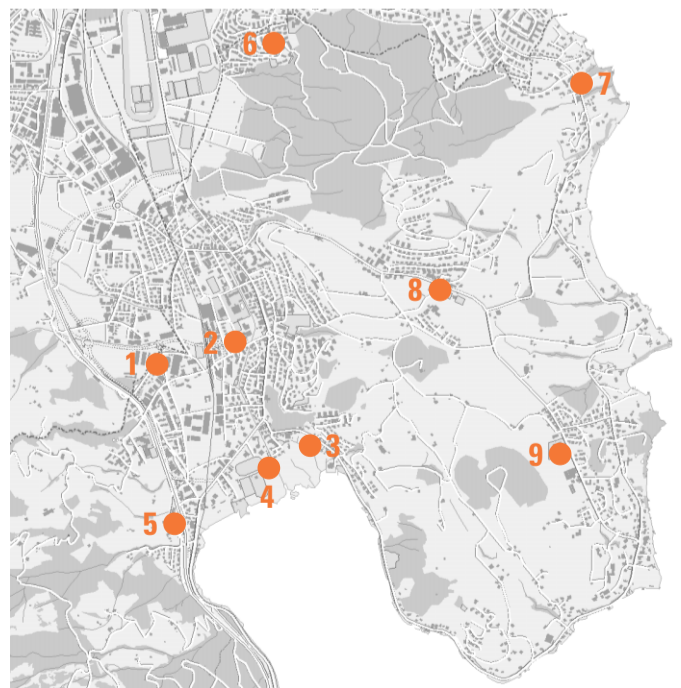

SAMMELSTELLEN

Bezeichnungen am Tabellenkopf

BITTE BEACHTEN SIE DIE RUHEZEITEN!

**SONNTAGS UND VON 20.00 UHR BIS 8.00 UHR
SAMMELSTELLE NICHT BENUTZEN**

ÖKIHOF HORW-KRIENS

Der Ökihof ist eine zentrale Wertstoffsammelstelle, an der eine Vielzahl von Materialien abgegeben werden kann, um diese der Wiederverwertung zuzuführen. Die Firma Heggli AG ist im Auftrag der Gemeinden Horw und Kriens für den Betrieb des Ökihofs verantwortlich. Nur EinwohnerInnen von Horw und Kriens sind berechtigt, die Infrastruktur des Ökihofs zu benutzen.

LAGE

Der Ökihof liegt an der Technikumstrasse 2 in Horw, direkt an der Gemeindegrenze Horw-Kriens (Nummer 1 auf Plan).

ÖFFNUNGSZEITEN

Montag – Freitag 13:00 bis 18:00 Uhr

Samstag 08:30 bis 12:30 Uhr

KONTAKT

Telefon Ökihof 041 342 24 42

Fax Ökihof 041 342 24 40

WAS KANN ABGEGEBEN WERDEN? WAS IST KOSTENPFLICHTIG?

Was abgegeben werden kann, ist in der obenstehenden Tabelle unter der Spalte Ökihof (Nummer 1) ersichtlich.

Kostenpflichtig sind: Autobatterien (Fr. 1.–/kg), Grosssperrgut (Fr. –.30/kg), Inertstoffe (Fr. –.25/kg), Pneus (Fr. 1.–/kg), Fenster-/Spiegelglas (Fr. –.25/kg). Bei kostenpflichtigen Materialien wird eine Mindestgebühr von Fr. 2.– erhoben.

**Keine Annahme von Hauskehricht! Sperrgut nur gegen bar (keine Marken)!
Keine gewerblichen Abfälle. Für Grossmengen bitte KVA-Satellit benutzen.**